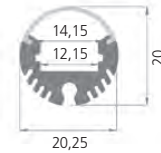

Referencia

Referencia	Descripción	PVP	Embalaje
54145	Perfil Empotrar 2 metros con difusor (50 x 32 x 37,2 x 64,6)	62,54 €	10