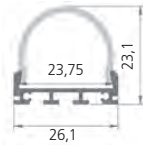

Referencia

Referencia	Descripción	PVP	Embalaje
54144	Perfil Superficie 2 metros con difusor (26,1 x 23,1 x 23,75)	26,14 €	100

Referencia

Referencia	Descripción	PVP	Embalaje
54145	Perfil Empotrar 2 metros con difusor (50 x 32 x 37,2 x 64,6)	62,54 €	10

Referencia

Referencia	Descripción	PVP	Embalaje
54146	Perfil Circular 2 metros con difusor (20,25 x 20 x 12,15 x 14,15)	30,80 €	100

Referencia

Referencia	Descripción	PVP	Embalaje
54147	Perfil Empotrar pladur 2 metros con difusor (27,63 x 18,54 x 74,86)	47,87 €	50
54148	Perfil Empotrar pladur 2 metros con difusor (13 x 13,8 x 10,5 x 53)	29,20 €	50

Referencia

Referencia	Descripción	PVP	Embalaje
54149	Perfil Superficie ala ancha 2 metros con difusor (56,7 x 8,47 x 12,4)	19,73 €	50