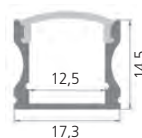

Referencia

		PVP	Embalaje
54121	Perfil Superficie pequeño 2 metros sin difusor (17 x 7 x 12)	GRIS 6,27 €	150
54121.01		BLANCO 8,34 €	150
54121.02		NEGRO 8,34 €	150