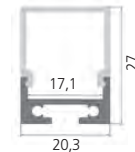

Referencia

Referencia	Descripción	PVP	Embalaje
54140	Perfil Superficie 2 metros con difusor (20,3 x 27 x 17,1)	23,20 €	100