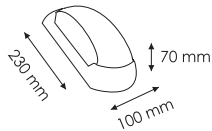

RHYS I

Luminaria exterior. LED INCORPORADO
Cuerpo de Policarbonato negro.
Difusor Policarbonato traslucido.

Ref. **32550** 12 W 1050 lm 230 v 3000 k 23,95 €