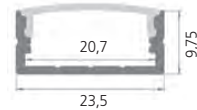

Referencia

PVP

Embalaje

54125	Perfil Sup. Esquin. peq. 2 metros sin difusor (16 x 16 x 10)	GRIS	6,27 €	100