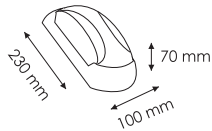

Ref. **32552** 12 W 1050 lm 230 v 3000 k 23,95 €