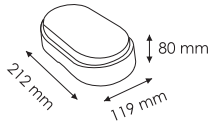

PREAH

Luminaria exterior. LED INCORPORADO.
Cuerpo de Policarbonato negro.
Difusor Policarbonato traslúcido.

Ref. **32570** 14 W 1000lm 230v 4000k 18,50 €