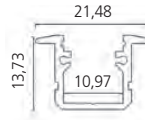

Referencia

Referencia	Descripción	PVP	Embalaje
54118	Perfil Empotrar suelo con difusor (21,48 x 13,73 x 10,97)	17,07 €	100

Referencia

Referencia	Descripción	PVP	Embalaje
54138	Perfil Superficie 2 metros con difusor (18 x 8,5 x 16)	13,60 €	100

Referencia

Referencia	Descripción	PVP	Embalaje
54140	Perfil Superficie 2 metros con difusor (20,3 x 27 x 17,1)	23,20 €	100

Referencia

Referencia	Descripción	PVP	Embalaje
54142	Perfil Superficie 2 metros con difusor (20,3 x 27 x 17,1)	25,34 €	100

Referencia

Referencia	Descripción	PVP	Embalaje
54143	Perfil Escalón 2 metros con difusor (35,5 x 45 x 22 x 18)	37,47 €	25