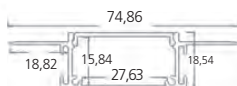

Referencia

Referencia	Descripción	PVP	Embalaje
54146	Perfil Circular 2 metros con difusor (20,25 x 20 x 12,15 x 14,15)	30,80 €	100