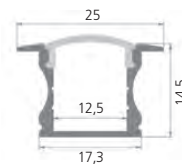

Referencia

PVP

Embalaje

<b>54129</b>	Perfil Empotrar 2 metros sin difusor (17 x 14 x 12)	GRIS	9,60 €	100
<b>54129.01</b>		BLANCO	11,34 €	100
<b>54129.02</b>		NEGRO	11,34 €	100

Referencia	Descripción	PVP	Embalaje
54311	Pinza para empotrar perfil	1,33 €	100
54312	Ángulo conexión perfil L	1,33 €	100
54314	Placa recta conexión perfil	1,33 €	100