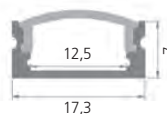

Referencia

		PVP	Embalaje
54120	Perfil Pletina IP20 de aluminio (3 x 15 x 2000)	GRIS 6,22 €	2