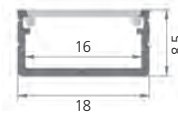

Referencia

Referencia	Descripción	PVP	Embalaje
54118	Perfil Empotrar suelo con difusor (21,48 x 13,73 x 10,97)	17,07 €	100