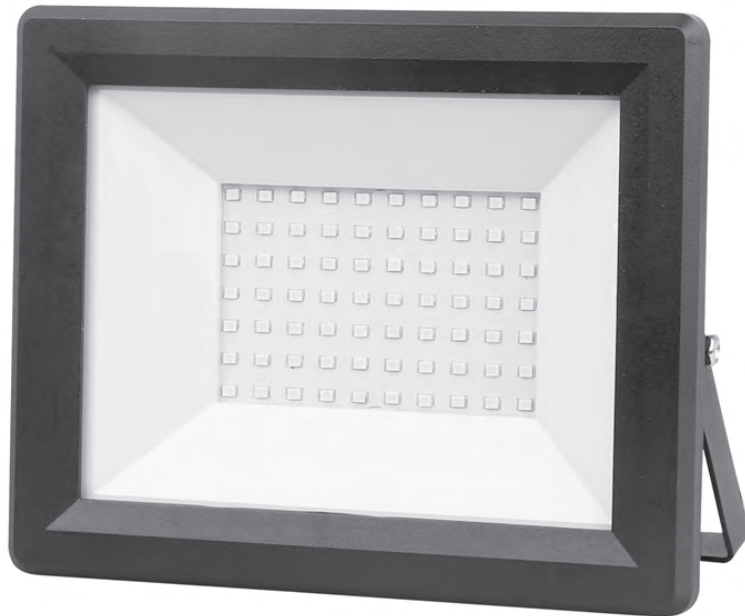

KENDAL

Luminaria exterior proyector. LED INCORPORADO
Cuerpo de fundición de aluminio fundido a presión.
Tornillería en Acero Inoxidable.
Óptica de cristal transparente.
Arranque inmediato.
Factor de potencia <0,9.

Ref. 32350	10 W	800 lm	230 v	6000k	114 x 114 x 62 mm (BxHxC)	☼ 1/20	8,95 €
Ref. 32351	20 W	1600 lm	230 v	6000k	129 x 121 x 63 mm (BxHxC)	☼ 1/10	12,50 €
Ref. 32352	30 W	2400 lm	230 v	6000k	144 x 132 x 63 mm (BxHxC)	☼ 1/10	18,25 €
Ref. 32353	50 W	4000 lm	230 v	6000k	184 x 165 x 63 mm (BxHxC)	☼ 1/10	23,75 €
Ref. 32354	100 W	8000 lm	230 v	6000k	285 x 283 x 63 mm (BxHxC)	☼ 1/10	47,50 €
Ref. 32355	150 W	16500 lm	230 v	6000k	320 x 400 x 75 mm (BxHxC)	☼ 1/4	65,00 €
Ref. 32356	200 W	22000 lm	230 v	6000k	320 x 400 x 75 mm (BxHxC)	☼ 1/4	90,00 €

Aplicaciones

Certificaciones