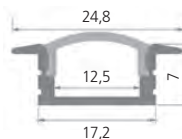

Referencia

		PVP	Embalaje
54122	Perfil Sup. mediano 2 metros sin difusor (17 x 14 x 12)	GRIS 8,67 €	100