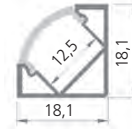

54124 54124.01 54124.02	Perfil Superficie Esquinero mediano 2 metros sin difusor (18 x 18 x 12)	GRIS	9,07 €	100
		BLANCO	10,80 €	100
		NEGRO	10,80 €	100