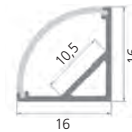

**54123**

**54123.01**

**54123.02**

Perfil Empotrar 2 metros sin difusor (17 x 7 x 12)

GRIS	6,94 €	100
BLANCO	8,94 €	100
NEGRO	8,94 €	100

<b>54124</b> <b>54124.01</b> <b>54124.02</b>	Perfil Superficie Esquinero mediano 2 metros sin difusor (18 x 18 x 12)	GRIS	9,07 €	100
		BLANCO	10,80 €	100
		NEGRO	10,80 €	100