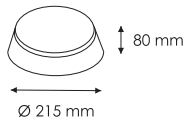

PREAH

Luminaria exterior. LED INCORPORADO.
Cuerpo de Policarbonato negro.
Difusor Policarbonato traslúcido.

Ref. **32570** 14 W 1000lm 230v 4000k 18,50 €

Aplicaciones

Certificaciones

PREY

Luminaria exterior. LED INCORPORADO
Cuerpo de Policarbonato negro.
Difusor Policarbonato traslúcido.

Ref. **32575** 14 W 1000 lm 230v 4000k 23,00 €

Aplicaciones

Certificaciones