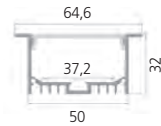

Referencia

Referencia	Descripción	PVP	Embalaje
54144	Perfil Superficie 2 metros con difusor (26,1 x 23,1 x 23,75)	26,14 €	100