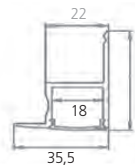

Referencia

Referencia	Descripción	PVP	Embalaje
54142	Perfil Superficie 2 metros con difusor (20,3 x 27 x 17,1)	25,34 €	100